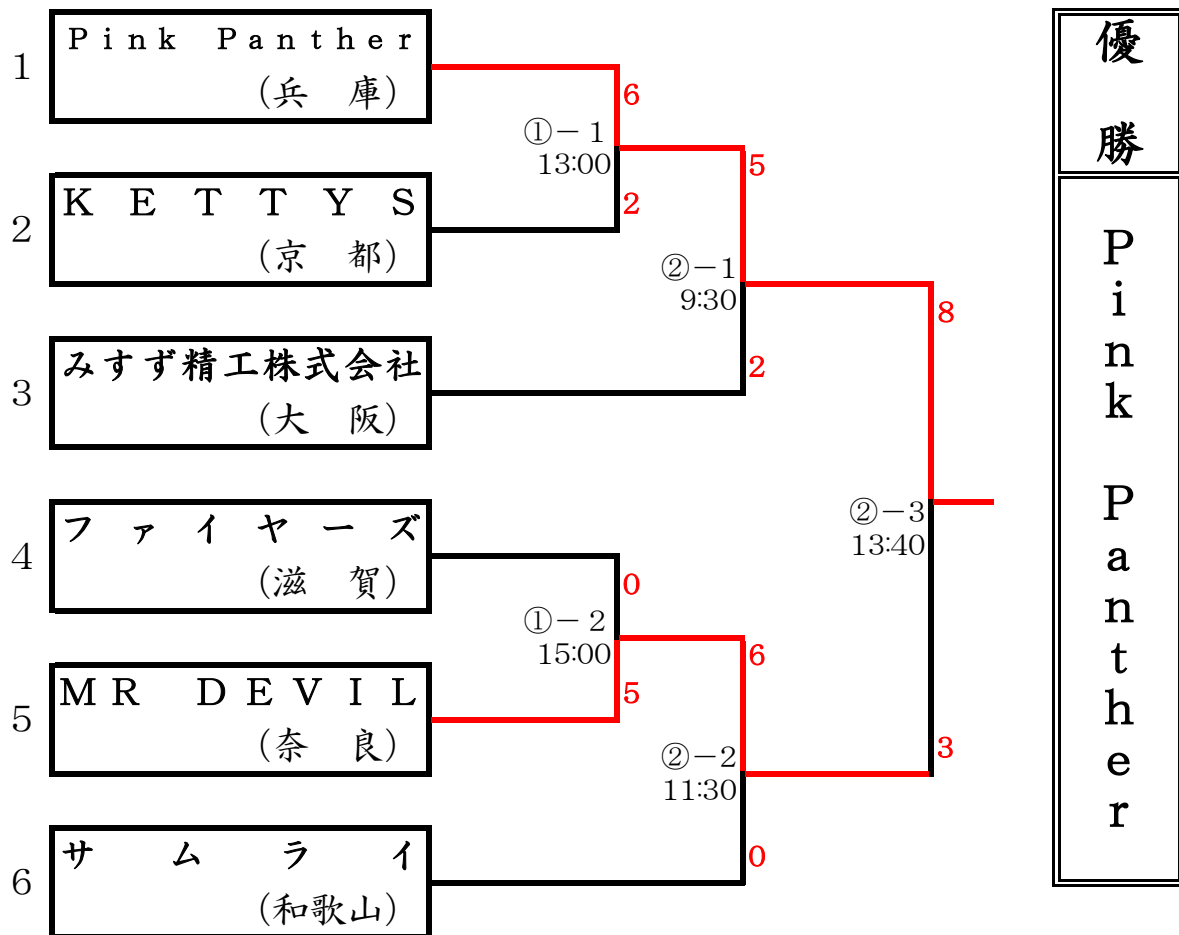

# 第65回近畿春季軟式野球大会（C級）組み合わせ

◎ 会期と会場

6月13日(土) 13:00～ 又一記念球場 奈良県橿原市観音寺町9-2

6月14日(日) 9:30～ ならっき一球場 奈良県大和郡山市矢田山町2

※会場により試合開始時間が異なります。お間違いのないようお願いいたします。

※予備日：6月20日(土) 橿原運動公園軟式野球場

◎ 連盟携帯 090-3338-3989