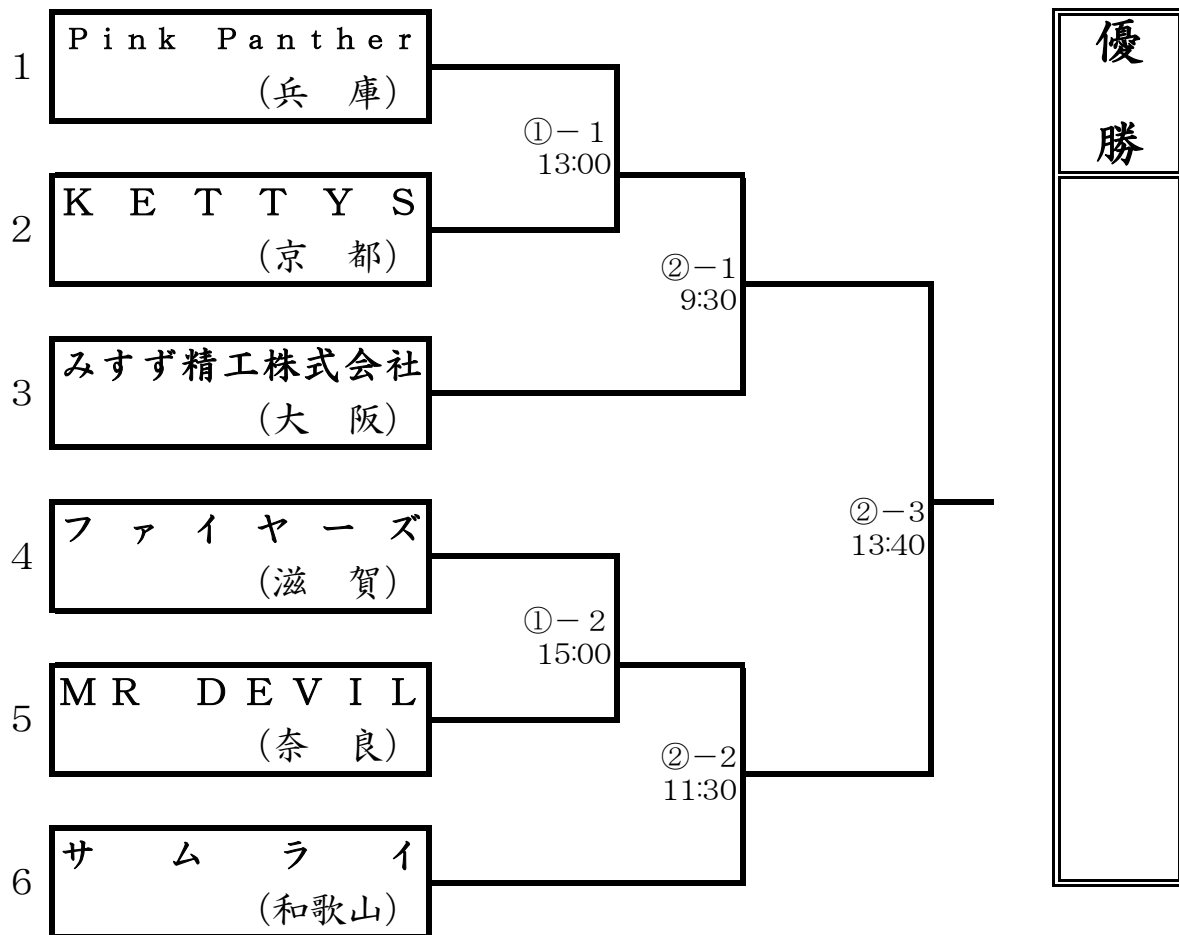

# 第65回近畿春季軟式野球大会（C級）組み合わせ

## ◎ 会期と会場

6月13日(土) 13:00～ 又一記念球場 奈良県橿原市観音寺町9-2

6月14日(日) 9:30～ ならっき一球場 奈良県大和郡山市矢田山町2

※会場により試合開始時間が異なります。お間違いのないようお願いいたします。

※予備日：6月20日(土) 橿原運動公園軟式野球場